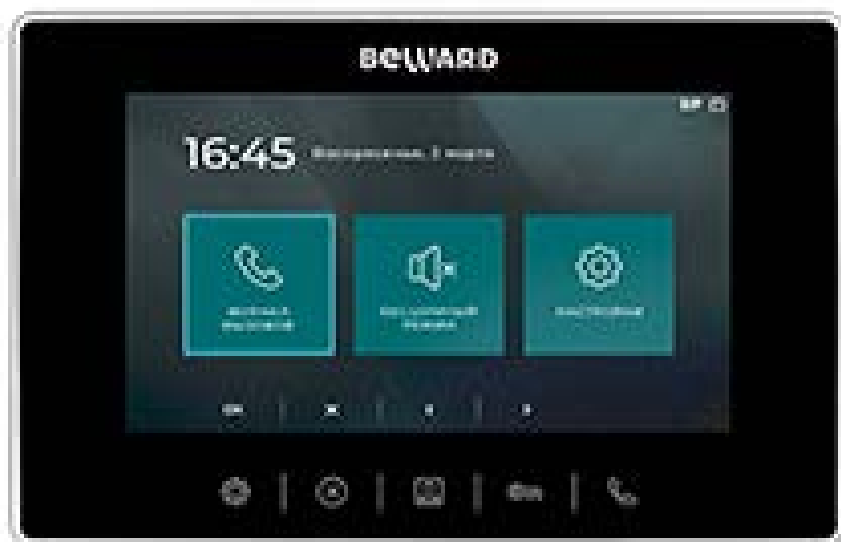

IP видеомонитор SM700

- Поддержка SIP 2.0
- Функция «Hands free»
- Просмотр видео с IP-видеокамеры
- Сохранение фотографии звонящего при вызове SIP монитора
- Поддержка внешней USB памяти до 128 ГБ
- Сенсорные кнопки
- Защита от внешнего воздействия по стандарту IP30 при штатном монтаже на стену
- Цветной 7" дисплей TFT LCD
- Двухнаправленный разговор «Полный дуплекс»
- Встроенный микрофон и динамик
- Сетевой интерфейс Ethernet 10/100 Мбит/с
- Операционная система Linux