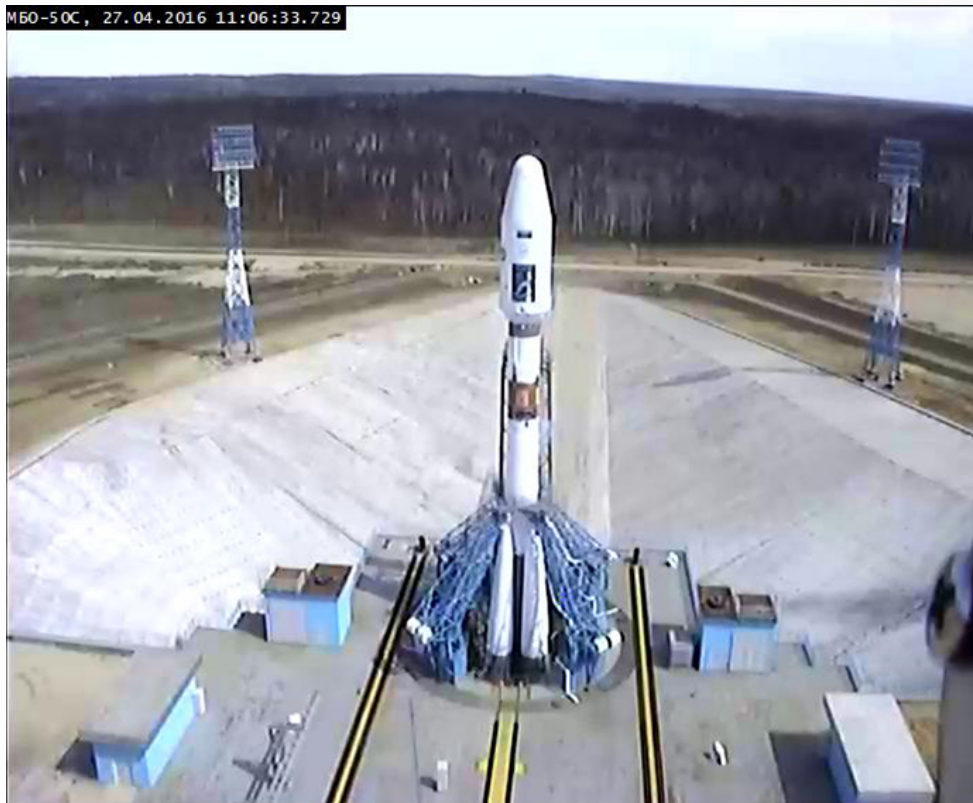

48 взрывозащищенных
IP камер BD3270WEX40-220V-08

15 уличных PTZ
IP камер BD89S, BD65-5

13 вандалозащищенных
IP камер BD3270-K220, BD4330DVH