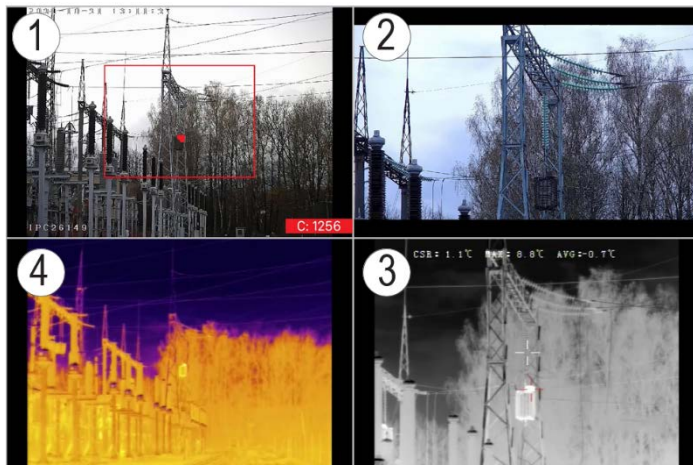

## IP видеомонитор SM700

- Поддержка SIP 2.0
- Функция «Hands free»
- Просмотр видео с IP-видеокамеры
- Сохранение фотографии звонящего при вызове SIP монитора
- Поддержка внешней USB памяти до 128 ГБ
- Сенсорные кнопки
- Защита от внешнего воздействия по стандарту IP30 при штатном монтаже на стену
- Цветной 7" дисплей TFT LCD
- Двухнаправленный разговор «Полный дуплекс»
- Встроенный микрофон и динамик
- Сетевой интерфейс Ethernet 10/100 Мбит/с
- Операционная система Linux

Мультиспектральный комплекс для анализа объектов электроэнергетической отрасли

Мультиспектральный комплекс позволяет в автоматическом режиме вести наблюдение и диагностировать область 360° на наличие очагов пожаров.