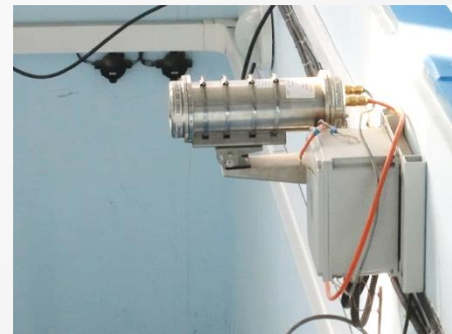

48 взрывозащищенных
IP камер BD3270WEX40-220V-08

15 уличных PTZ
IP камер BD89S, BD65-5

13 вандалозащищенных
IP камер BD3270-K220, BD4330DVH