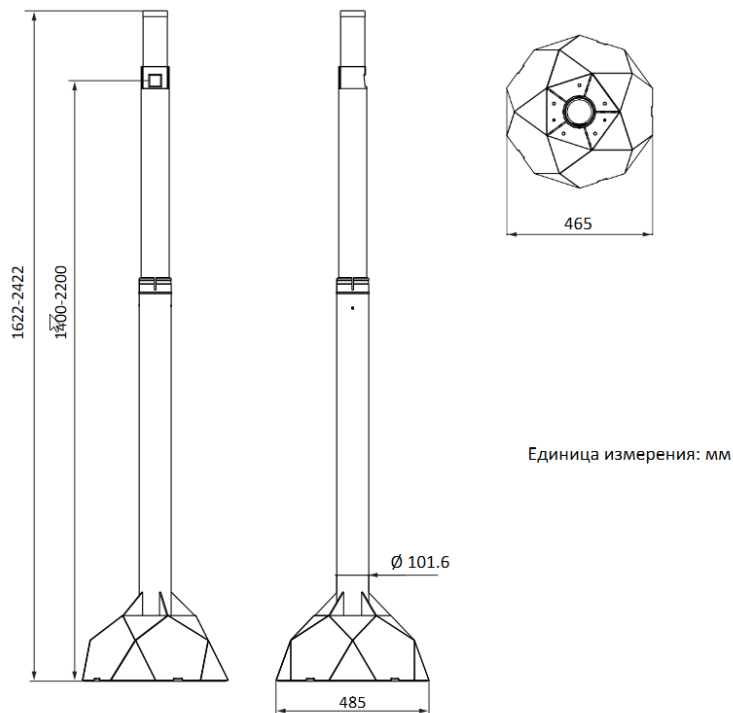

Особенности:

- Корпус из нержавеющей стали
- Автономная работа 24 часа
- Встроенный Wi-Fi + 4G LTE (2 SIM с резервированием потока)
- Сохранение данных на встроенный носитель при обрыве связи
- Горячая замена АКБ
- Регулируемая высота видеомодуля