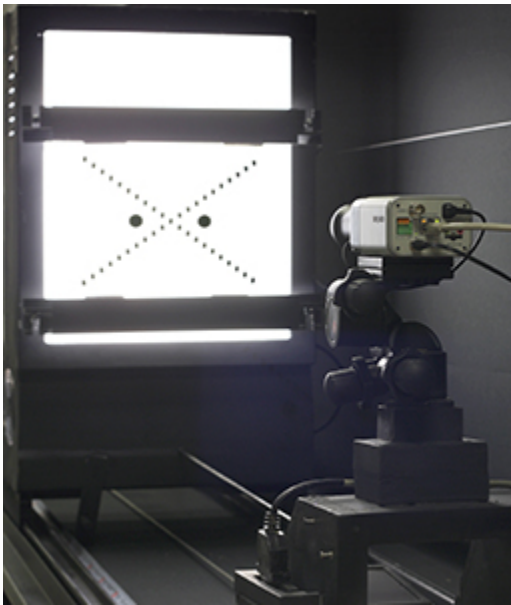

ПРОВЕРЕНО. НАДЕЖНО.

За годы работы мы сумели применить и адаптировать в России весь накопленный мировой опыт в области IP-решений и максимально снизить их стоимость. Компания завоевала репутацию надежного партнера. Мы ведем постоянное общение с потребителями, чтобы непрерывно совершенствоваться.